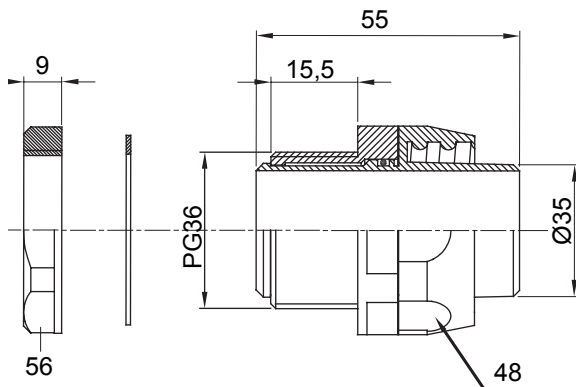

Dispozitiv de cuplare drept și rotativ pentru manta cu grad de protecție IP54.

Culoare	Negru RAL 9005	Grad IP	IP54
Pas PG	36	Manta Ø (mm)	35
Tip	Rotativ	Electrocod	210

### DIMENSIONAL