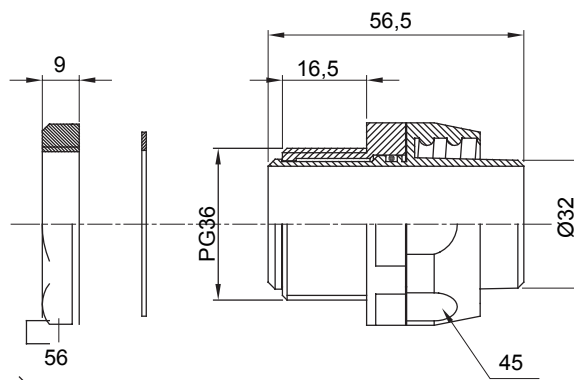

Dispozitiv de cuplare drept și rotativ pentru manta cu grad de protecție IP54.

Culoare	Negru RAL 9005	Grad IP	IP54
Pas PG	36	Manta Ø (mm)	32
Tip	Rotativ	Electrocod	210

### DIMENSIONAL