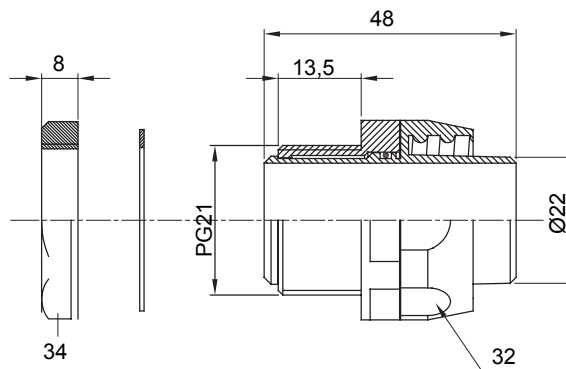

Dispozitiv de cuplare drept și rotativ pentru manta cu grad de protecție IP54.

Culoare	Negru RAL 9005	Grad IP	IP54
Pas PG	21	Manta Ø (mm)	22
Tip	Rotativ	Electrocod	210

DIMENSIONAL

TECHNICAL SYMBOLOGY

IP

IP54