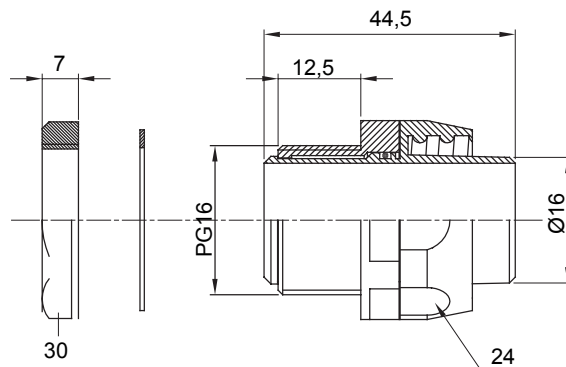

Dispozitiv de cuplare drept și rotativ pentru manta cu grad de protecție IP54.

Culoare	Negru RAL 9005	Grad IP	IP54
Pas PG	16	Manta Ø (mm)	16
Tip	Rotativ	Electrocod	210

### DIMENSIONAL