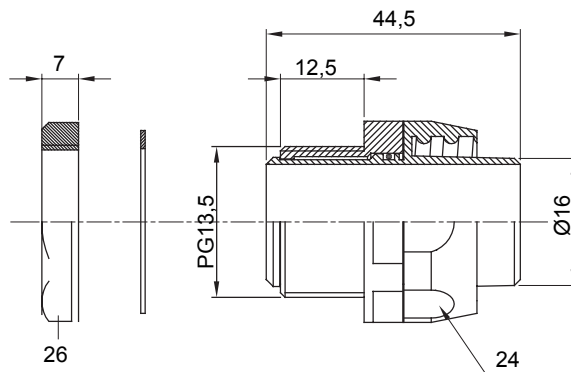

Dispozitiv de cuplare drept și rotativ pentru manta cu grad de protecție IP54.

Culoare	Negru RAL 9005	Grad IP	IP54
Pas PG	13.5	Manta Ø (mm)	16
Tip	Rotativ	Electrocod	210

DIMENSIONAL

TECHNICAL SYMBOLOGY

IP