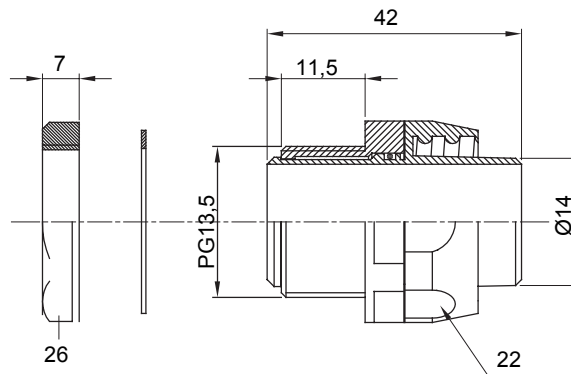

Dispozitiv de cuplare drept și rotativ pentru manta cu grad de protecție IP54.

Culoare	Negru RAL 9005	Grad IP	IP54
Pas PG	13.5	Manta Ø (mm)	14
Tip	Rotativ	Electrocod	210

### DIMENSIONAL