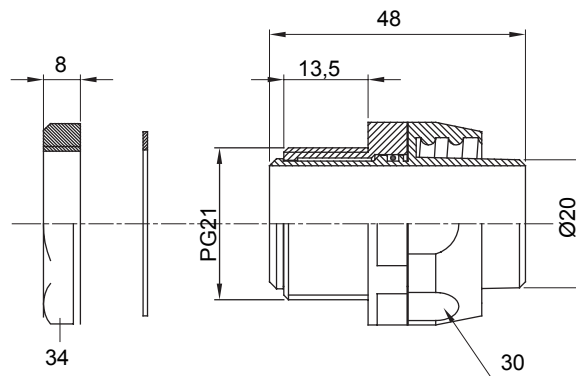

Dispozitiv de cuplare drept și rotativ pentru manta cu grad de protecție IP54.

Culoare	Gri RAL 7035	Grad IP	IP54
Pas PG	21	Manta Ø (mm)	20
Tipul pasului	PG21	Tip	Rotativ
Electrocod	210		

DIMENSIONAL

TECHNICAL SYMBOLOGY