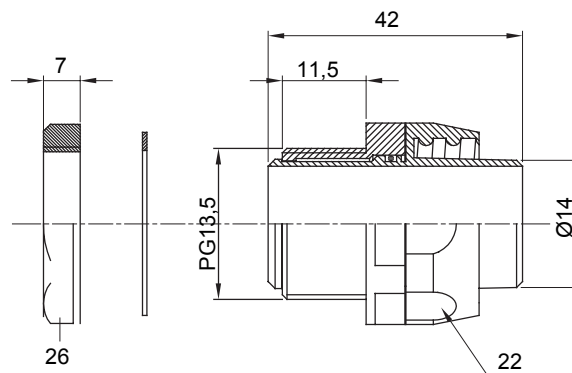

Dispozitiv de cuplare drept și rotativ pentru manta cu grad de protecție IP54.

Culoare	Gri RAL 7035	Grad IP	IP54
Pas PG	13.5	Manta Ø (mm)	14
Tip	Rotativ	Electrocod	210

### DIMENSIONAL