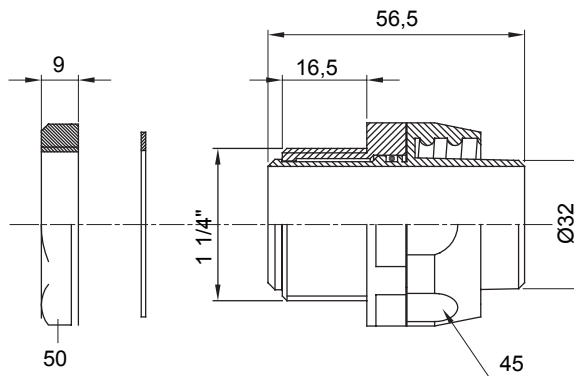

Dispozitiv de cuplare drept și rotativ pentru manta cu grad de protecție IP54.

Culoare	Negru RAL 9005	Grad IP	IP54
Pas GAS	1 1/4"	Manta Ø (mm)	32
Tip	Rotativ	Electrocod	210

### DIMENSIONAL