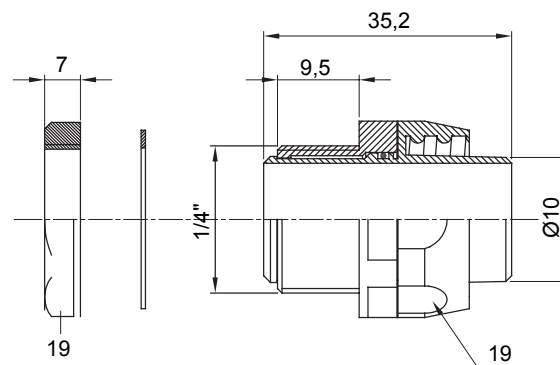

Dispozitiv de cuplare drept și rotativ pentru manta cu grad de protecție IP54.

Culoare	Negru RAL 9005	Grad IP	IP54
Pas GAS	1/4"	Manta Ø (mm)	10
Tip	Rotativ	Electrocod	210

DIMENSIONAL

TECHNICAL SYMBOLOGY

IP