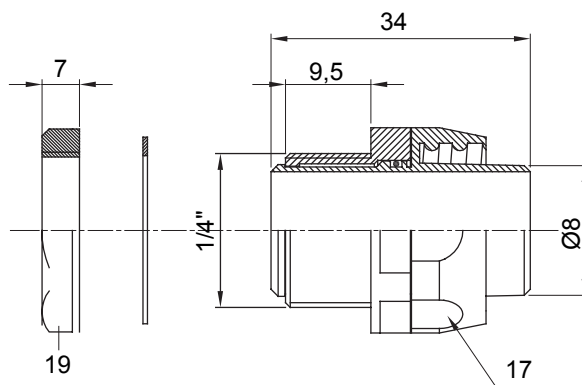

Dispozitiv de cuplare drept și rotativ pentru manta cu grad de protecție IP54.

Culoare	Negru RAL 9005	Grad IP	IP54
Pas GAS	1/4"	Manta Ø (mm)	8
Tip	Rotativ	Electrocod	210

DIMENSIONAL

TECHNICAL SYMBOLOGY

IP