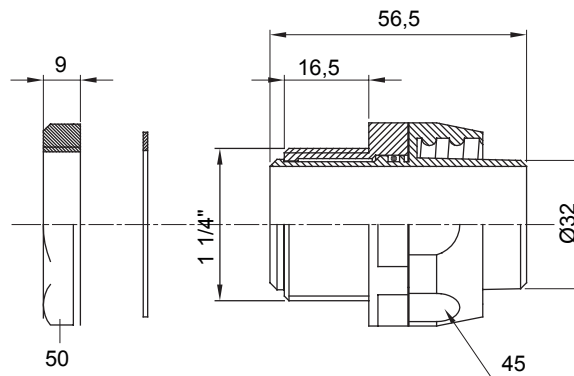

Dispozitiv de cuplare drept și rotativ pentru manta cu grad de protecție IP54.

Culoare	Gri RAL 7035	Grad IP	IP54
Pas GAS	1 1/4"	Manta Ø (mm)	32
Tip	Rotativ	Electrocod	210

DIMENSIONAL

TECHNICAL SYMBOLOGY

IP