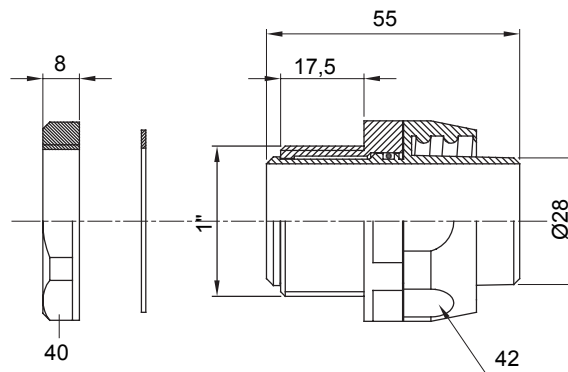

Dispozitiv de cuplare drept și rotativ pentru manta cu grad de protecție IP54.

Culoare	Gri RAL 7035	Grad IP	IP54
Pas GAS	1"	Manta Ø (mm)	28
Tip	Rotativ	Electrocod	210

DIMENSIONAL

TECHNICAL SYMBOLOGY

IP

IP54