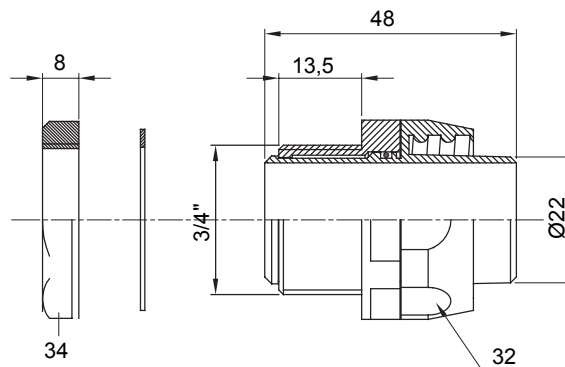

Dispozitiv de cuplare drept și rotativ pentru manta cu grad de protecție IP54.

Culoare	Gri RAL 7035	Grad IP	IP54
Pas GAS	3/4"	Manta Ø (mm)	22
Tip	Rotativ	Electrocod	210

DIMENSIONAL

TECHNICAL SYMBOLOGY

IP

IP54