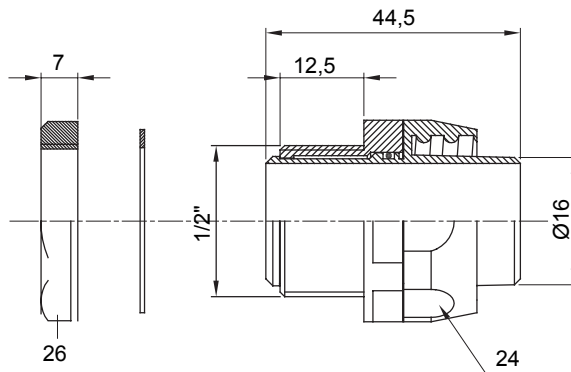

Dispositiv de cuplare drept și rotativ pentru manta cu grad de protecție IP54.

Culoare	Gri RAL 7035	Grad IP	IP54
Pas GAS	1/2"	Manta Ø (mm)	16
Tip	Rotativ	Electrocod	210

### DIMENSIONAL