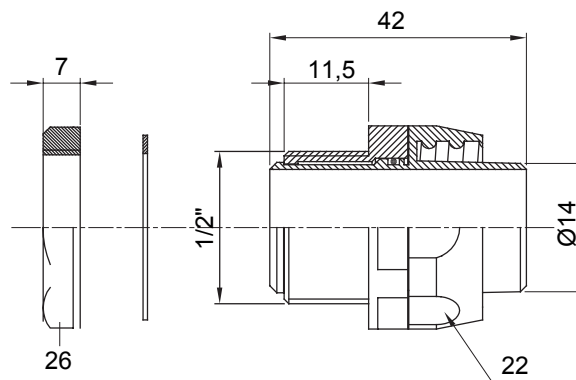

Dispozitiv de cuplare drept și rotativ pentru manta cu grad de protecție IP54.

Culoare	Gri RAL 7035	Grad IP	IP54
Pas GAS	1/2"	Manta Ø (mm)	14
Tip	Rotativ	Electrocod	210

DIMENSIONAL

TECHNICAL SYMBOLOGY

IP

IP54