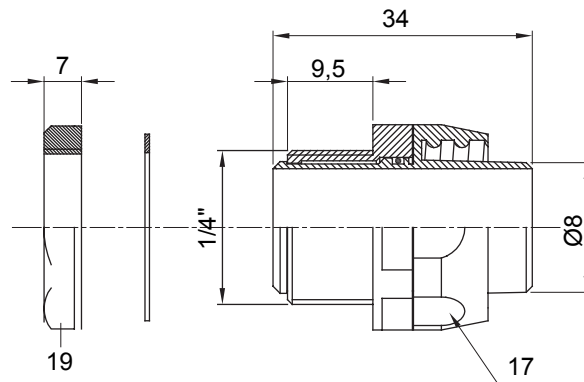

Dispositiv de cuplare drept și rotativ pentru manta cu grad de protecție IP54.

Culoare	Gri RAL 7035	Grad IP	IP54
Pas GAS	1/4"	Manta Ø (mm)	8
Tip	Rotativ	Electrocod	210

### DIMENSIONAL