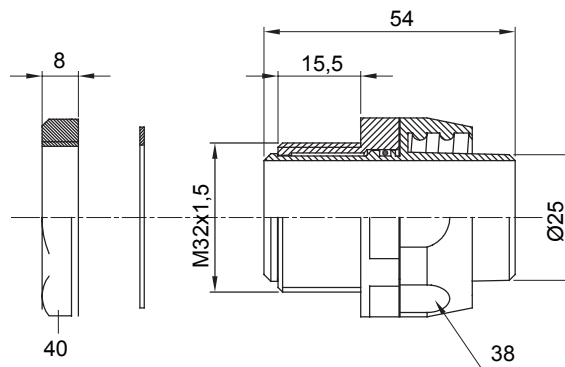

Dispozitiv de cuplare drept și rotativ pentru manta cu grad de protecție IP54.

Culoare	Negru RAL 9005	Grad IP	IP54
Pas ISO	M 32x1.5	Manta Ø (mm)	25
Tip	Rotativ	Electrocod	210

DIMENSIONAL

TECHNICAL SYMBOLOGY