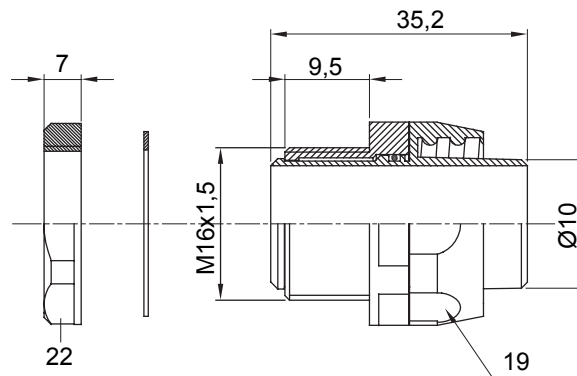

Dispozitiv de cuplare drept și rotativ pentru manta cu grad de protecție IP54.

Culoare	Negru RAL 9005	Grad IP	IP54
Pas ISO	M 16x1.5	Manta Ø (mm)	10
Tip	Rotativ	Electrocod	210

DIMENSIONAL

TECHNICAL SYMBOLOGY