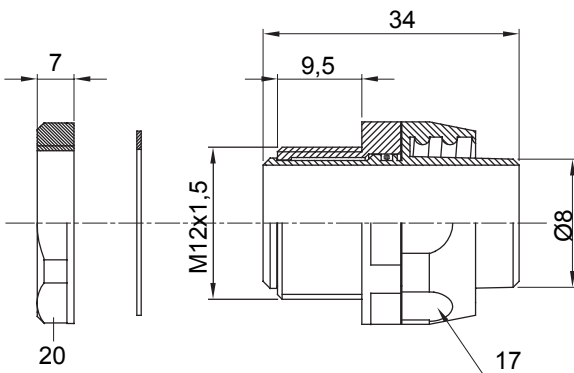

Dispozitiv de cuplare drept și rotativ pentru manta cu grad de protecție IP54.

Culoare	Negru RAL 9005	Grad IP	IP54
Pas ISO	M 12x1,5	Manta Ø (mm)	8
Tip	Rotativ	Electrocod	210

### DIMENSIONAL