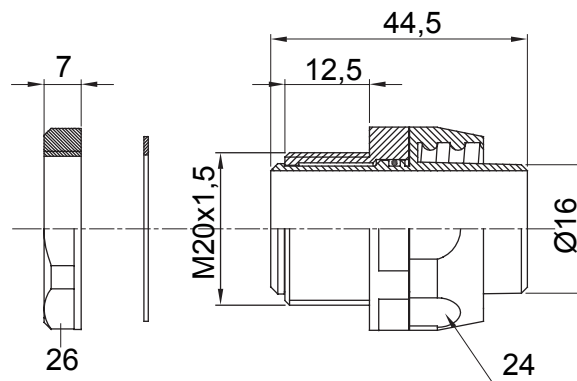

Dispozitiv de cuplare drept și rotativ pentru manta cu grad de protecție IP54.

Culoare	Gri RAL 7035	Grad IP	IP54
Pas ISO	M 20x1.5	Manta Ø (mm)	16
Tipul pasului	M20	Tip	Rotativ
Electrocod	210		

### DIMENSIONAL