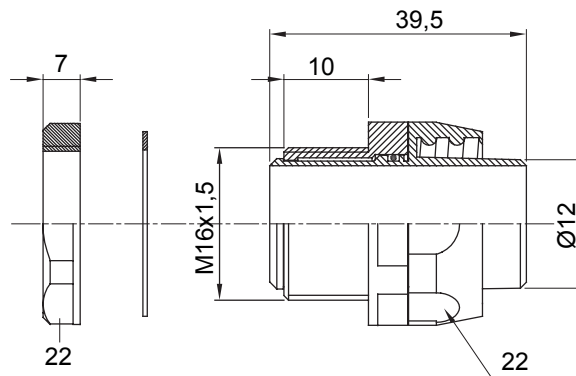

Dispozitiv de cuplare drept și rotativ pentru manta cu grad de protecție IP54.

Culoare	Gri RAL 7035	Grad IP	IP54
Pas ISO	M 16x1.5	Manta Ø (mm)	12
Tip	Rotativ	Electrocod	210

DIMENSIONAL

TECHNICAL SYMBOLOGY