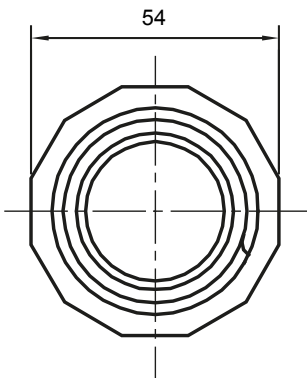

DIMENSIONAL

TECHNICAL SYMBOLOGY

IP

HF
HALOGEN FREE

IP65

STANDARDS/APPROVALS