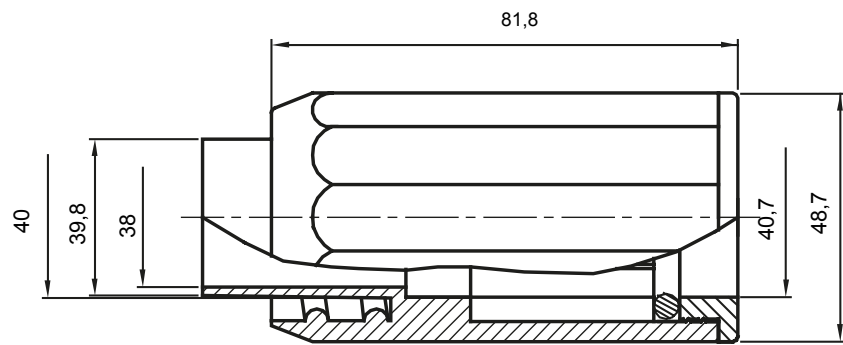

Componente de rutare pentru conducte de protecție rigide cu grad de protecție IP40 și IP67.

Culoare	Gri RAL 7035	Grad IP	IP65
Conducte Ø (mm)	40	Manta Ø (mm)	40
Tip material	Fără halogeni în conformitate cu EN 60754-2	Electrocod	21221

DIMENSIONAL

TECHNICAL SYMBOLOGY

IP

HF
HALOGEN FREE

IP65

STANDARDS/APPROVALS