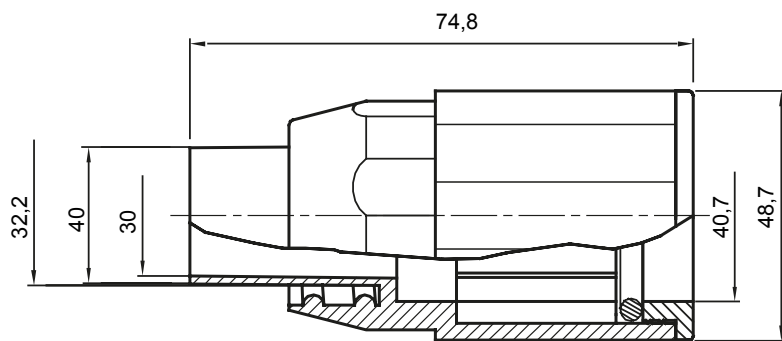

DIMENSIONAL

TECHNICAL SYMBOLOGY

IP

HF
HALOGEN FREE

IP65

STANDARDS/APPROVALS