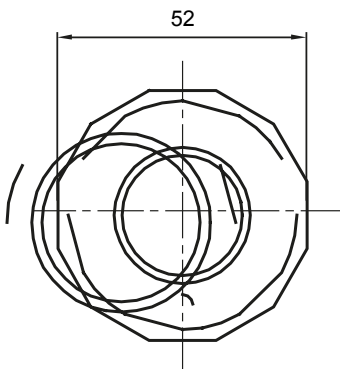

DIMENSIONAL

TECHNICAL SYMBOLOGY

IP

HF
HALOGEN FREE

IP65

STANDARDS/APPROVALS