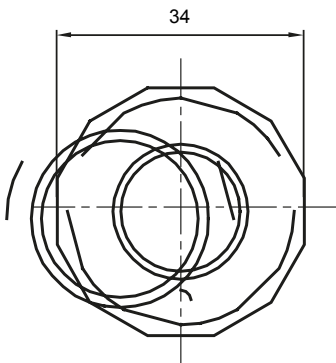

DIMENSIONAL

TECHNICAL SYMBOLOGY

IP

HF
HALOGEN FREE

IP65

STANDARDS/APPROVALS