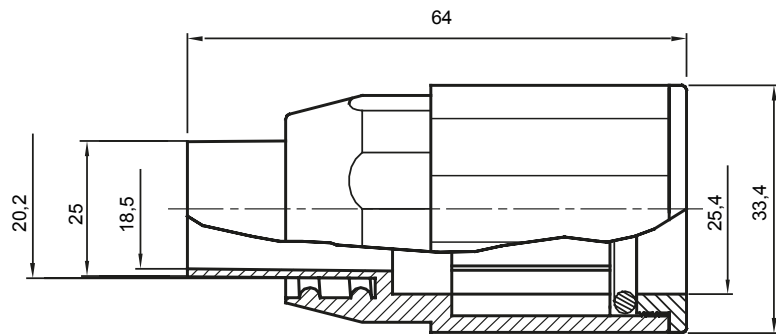

DIMENSIONAL

TECHNICAL SYMBOLOGY

IP

HF
HALOGEN FREE

IP65

STANDARDS/APPROVALS