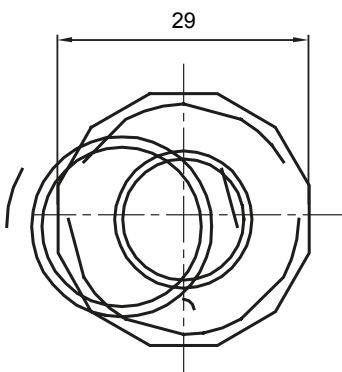

DIMENSIONAL

TECHNICAL SYMBOLOGY

IP

HF
HALOGEN FREE

IP65

STANDARDS/APPROVALS