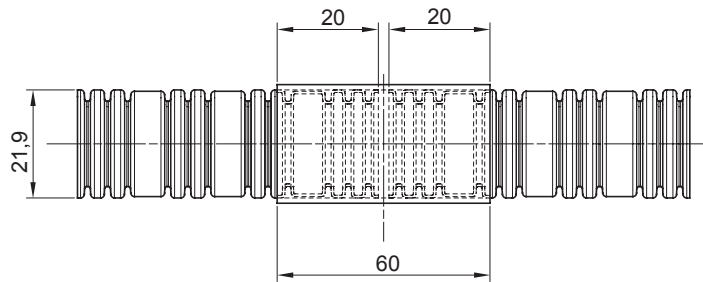

Culoare	Transparent	Material	PVC
Conducte Ø (mm)	20	Electrocod	210

DIMENSIONAL

STANDARDS/APPROVALS