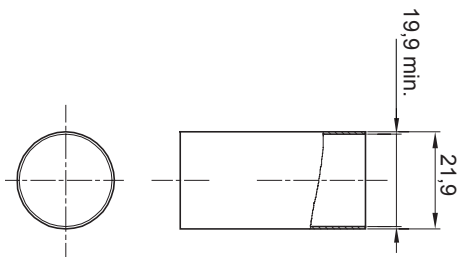

Culoare	Transparent	Material	PVC
Conducte Ø (mm)	20	Electrocod	210

DIMENSIONAL

STANDARDS/APPROVALS