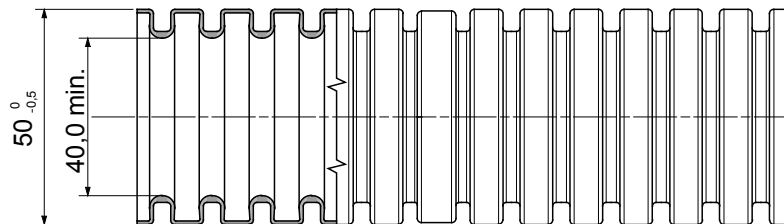

Tuburi pliabile ușoare DIN gama FK9, fabricate DIN PVC, clasificare 22212, disponibile în șase diametre, de la 16 la 50 mm, cu sau fără dispozitiv de scos cabluri, culoare gri RAL 7035. Potrivit pentru sistemele electrice și/sau de transmisie a datelor. Recomandat pentru instalarea ascunsă în pereți verticali sau tavane. Tuburile DIN gama FK îndeplinesc condițiile standardelor EN 61386-1 și EN 61386-22.

Culoare	Gri RAL 7035	Material	PVC
Tip	cu trăgător de cablu	Conducte Ø (mm)	50
Test de încercare cu fir incandescent	960 °C	Rezistența la compresie	2 (Lumină - 320 N)
Rezistența la impact	2 (Lumină - 320 N)	Rezistența la îndoire:	2 (Pliabil)
Caracteristici electrice	Cu caracteristici de izolare electrică	Protecție împotriva pătrunderii obiectelor solide fără accesorii	0
Protecție împotriva pătrunderii apei	0	Rezistență la coroziune	Nu se aplică sistemelor de canal de cablu de plastic
Rezistență la foc	Fără propagare flacără	Protecție împotriva pătrunderii obiectelor solide cu cuplaj GF	4
Standard	IEC EN 61386-1; IEC EN 61386-22	Clasificare	22212

DIMENSIONAL

TECHNICAL SYMBOLOGY

960 °C

STANDARDS/APPROVALS