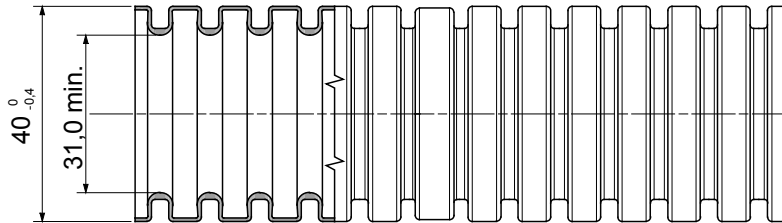

Tuburi pliabile ușoare DIN gama FK9, fabricate DIN PVC, clasificare 22212, disponibile în șase diametre, de la 16 la 50 mm, cu sau fără dispozitiv de scos cabluri, culoare gri RAL 7035. Potrivit pentru sistemele electrice și/sau de transmisie a datelor. Recomandat pentru instalarea ascunsă în pereți verticali sau tavane. Tuburile DIN gama FK îndeplinesc condițiile standardelor EN 61386-1 și EN 61386-22.

Culoare	Gri RAL 7035	Material	PVC
Tip	cu trăgător de cablu	Conducte Ø (mm)	40
Test de încercare cu fir incandescent	960 °C	Rezistența la compresie	2 (Lumină - 320 N)
Rezistența la impact	2 (Lumină - 320 N)	Rezistența la îndoire:	2 (Pliabil)
Caracteristici electrice	Cu caracteristici de izolare electrică	Protecție împotriva pătrunderii obiectelor solide fără accesorii	0
Protecție împotriva pătrunderii apei	0	Rezistență la coroziune	Nu se aplică sistemelor de canal de cablu de plastic
Rezistență la foc	Fără propagare flacără	Protecție împotriva pătrunderii obiectelor solide cu cuplaj GF	4
Standard	IEC EN 61386-1; IEC EN 61386-22	Clasificare	22212

DIMENSIONAL

TECHNICAL SYMBOLOGY

960 °C

STANDARDS/APPROVALS