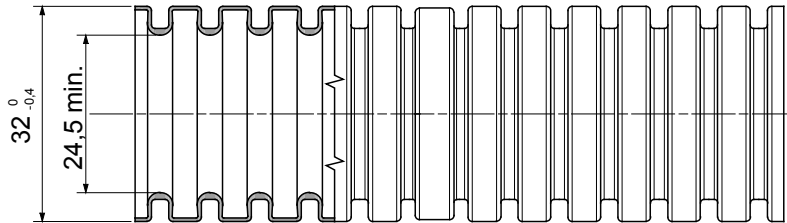

Tuburi pliabile ușoare DIN gama FK9, fabricate DIN PVC, clasificare 22212, disponibile în șase diametre, de la 16 la 50 mm, cu sau fără dispozitiv de scos cabluri, culoare gri RAL 7035. Potrivit pentru sistemele electrice și/sau de transmisie a datelor. Recomandat pentru instalarea ascunsă în pereți verticali sau tavane. Tuburile DIN gama FK îndeplinesc condițiile standardelor EN 61386-1 și EN 61386-22.

Culoare	Gri RAL 7035	Material	PVC
Tip	cu trăgător de cablu	Conducte Ø (mm)	32
Test de încercare cu fir incandescent	960 °C	Rezistența la compresie	2 (Lumină - 320 N)
Rezistența la impact	2 (Lumină - 320 N)	Rezistența la îndoire:	2 (Pliabil)
Caracteristici electrice	Cu caracteristici de izolare electrică	Protecție împotriva pătrunderii obiectelor solide fără accesorii	0
Protecție împotriva pătrunderii apei	0	Rezistență la coroziune	Nu se aplică sistemelor de canal de cablu de plastic
Rezistență la foc	Fără propagare flacără	Protecție împotriva pătrunderii obiectelor solide cu cuplaj GF	4
Standard	IEC EN 61386-1; IEC EN 61386-22	Clasificare	22212

## DIMENSIONAL