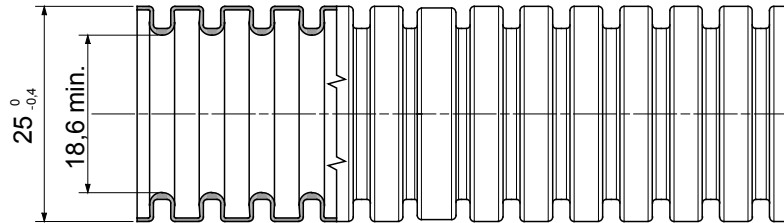

Tuburi pliabile ușoare DIN gama FK9, fabricate DIN PVC, clasificare 22212, disponibile în șase diametre, de la 16 la 50 mm, cu sau fără dispozitiv de scos cabluri, culoare gri RAL 7035. Potrivit pentru sistemele electrice și/sau de transmisie a datelor. Recomandat pentru instalarea ascunsă în pereți verticali sau tavane. Tuburile DIN gama FK îndeplinesc condițiile standardelor EN 61386-1 și EN 61386-22.

Culoare	Gri RAL 7035	Material	PVC
Tip	cu trăgător de cablu	Conducte Ø (mm)	25
Test de încercare cu fir incandescent	960 °C	Rezistența la compresie	2 (Lumină - 320 N)
Rezistența la impact	2 (Lumină - 320 N)	Rezistența la îndoire:	2 (Pliabil)
Caracteristici electrice	Cu caracteristici de izolare electrică	Protecție împotriva pătrunderii obiectelor solide fără accesorii	0
Protecție împotriva pătrunderii apei	0	Rezistență la coroziune	Nu se aplică sistemelor de canal de cablu de plastic
Rezistență la foc	Fără propagare flacără	Protecție împotriva pătrunderii obiectelor solide cu cuplaj GF	4
Standard	IEC EN 61386-1; IEC EN 61386-22	Clasificare	22212

## DIMENSIONAL