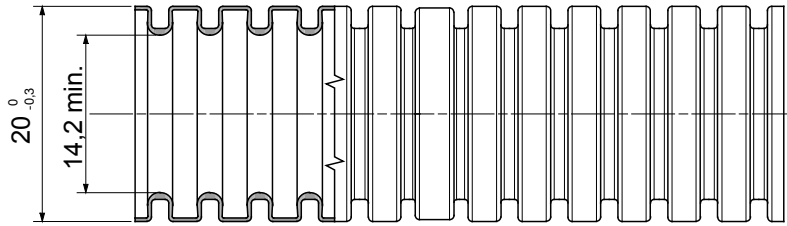

DIMENSIONAL

TECHNICAL SYMBOLOGY

STANDARDS/APPROVALS