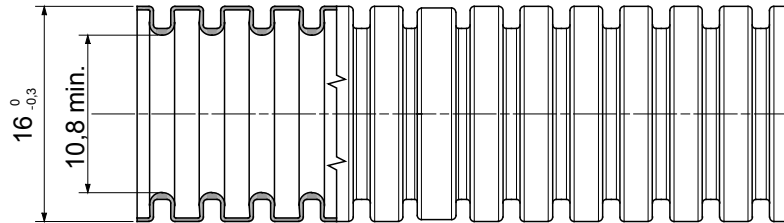

DIMENSIONAL

TECHNICAL SYMBOLOGY

STANDARDS/APPROVALS