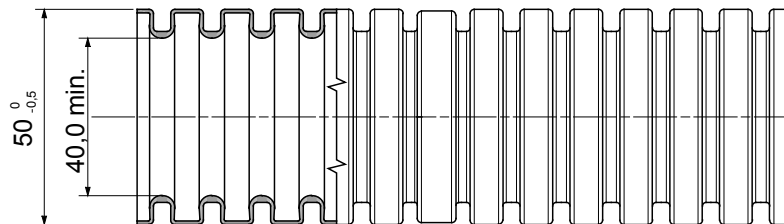

Tuburi pliabile ușoare DIN gama FK9, fabricate DIN PVC, clasificare 22212, disponibile în șase diametre, de la 16 la 50 mm, cu sau fără dispozitiv de scos cabluri, culoare gri RAL 7035. Potrivit pentru sistemele electrice și/sau de transmisie a datelor. Recomandat pentru instalarea ascunsă în pereți verticali sau tavane. Tuburile DIN gama FK îndeplinesc condițiile standardelor EN 61386-1 și EN 61386-22.

Culoare	Gri RAL 7035	Material	PVC
Tip	fără dispozitiv de tragere a cablului	Conducte Ø (mm)	50
Test de încercare cu fir incandescent	960 °C	Rezistența la compresie	2 (Lumină - 320 N)
Rezistența la impact	2 (Lumină - 320 N)	Rezistența la îndoire:	2 (Pliabil)
Caracteristici electrice	Cu caracteristici de izolare electrică	Protecție împotriva pătrunderii obiectelor solide fără accesorii	0
Protecție împotriva pătrunderii apei	0	Rezistența la coroziune	Nu se aplică sistemelor de canal de cablu de plastic
Rezistență la foc	Fără propagare flacără	Protecție împotriva pătrunderii obiectelor solide cu cuplaj GF	4
Standard	IEC EN 61386-1; IEC EN 61386-22	Clasificare	22212

DIMENSIONAL

TECHNICAL SYMBOLOGY

960 °C

STANDARDS/APPROVALS