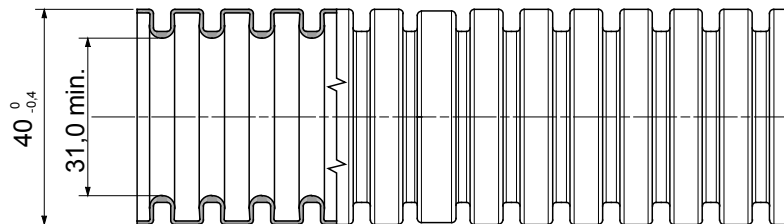

Tuburi pliabile ușoare DIN gama FK9, fabricate DIN PVC, clasificare 22212, disponibile în șase diametre, de la 16 la 50 mm, cu sau fără dispozitiv de scos cabluri, culoare gri RAL 7035. Potrivit pentru sistemele electrice și/sau de transmisie a datelor. Recomandat pentru instalarea ascunsă în pereți verticali sau tavane. Tuburile DIN gama FK îndeplinesc condițiile standardelor EN 61386-1 și EN 61386-22.

Culoare	Gri RAL 7035	Material	PVC
Tip	fără dispozitiv de tragere a cablului	Conducte Ø (mm)	40
Test de încercare cu fir incandescent	960 °C	Rezistența la compresie	2 (Lumină - 320 N)
Rezistența la impact	2 (Lumină - 320 N)	Rezistența la îndoire:	2 (Pliabil)
Caracteristici electrice	Cu caracteristici de izolare electrică	Protecție împotriva pătrunderii obiectelor solide fără accesorii	0
Protecție împotriva pătrunderii apei	0	Rezistență la coroziune	Nu se aplică sistemelor de canal de cablu de plastic
Rezistență la foc	Fără propagare flacără	Protecție împotriva pătrunderii obiectelor solide cu cuplaj GF	4
Standard	IEC EN 61386-1; IEC EN 61386-22	Clasificare	22212

DIMENSIONAL

TECHNICAL SYMBOLOGY

960 °C

STANDARDS/APPROVALS