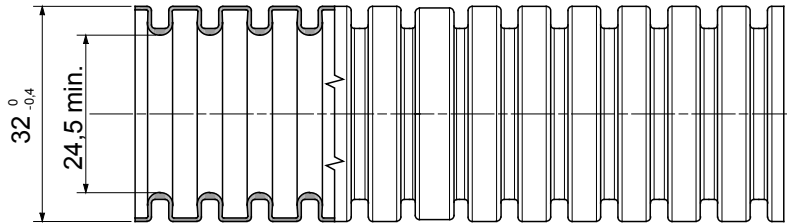

Tuburi pliabile ușoare DIN gama FK9, fabricate DIN PVC, clasificare 22212, disponibile în șase diametre, de la 16 la 50 mm, cu sau fără dispozitiv de scos cabluri, culoare gri RAL 7035. Potrivit pentru sistemele electrice și/sau de transmisie a datelor. Recomandat pentru instalarea ascunsă în pereți verticali sau tavane. Tuburile DIN gama FK îndeplinesc condițiile standardelor EN 61386-1 și EN 61386-22.

Culoare	Gri RAL 7035	Material	PVC
Tip	fără dispozitiv de tragere a cablului	Conducte Ø (mm)	32
Test de încercare cu fir incandescent	960 °C	Rezistența la compresie	2 (Lumină - 320 N)
Rezistența la impact	2 (Lumină - 320 N)	Rezistența la îndoire:	2 (Pliabil)
Caracteristici electrice	Cu caracteristici de izolare electrică	Protecție împotriva pătrunderii obiectelor solide fără accesorii	0
Protecție împotriva pătrunderii apei	0	Rezistență la coroziune	Nu se aplică sistemelor de canal de cablu de plastic
Rezistență la foc	Fără propagare flacără	Protecție împotriva pătrunderii obiectelor solide cu cuplaj GF	4
Standard	IEC EN 61386-1; IEC EN 61386-22	Clasificare	22212

DIMENSIONAL

TECHNICAL SYMBOLOGY

960 °C

STANDARDS/APPROVALS