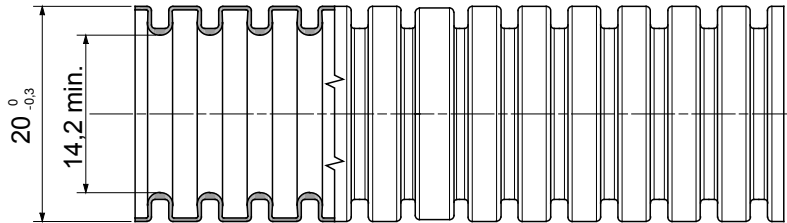

Tuburi pliabile ușoare DIN gama FK9, fabricate DIN PVC, clasificare 22212, disponibile în șase diametre, de la 16 la 50 mm, cu sau fără dispozitiv de scos cabluri, culoare gri RAL 7035. Potrivit pentru sistemele electrice și/sau de transmisie a datelor. Recomandat pentru instalarea ascunsă în pereți verticali sau tavane. Tuburile DIN gama FK îndeplinesc condițiile standardelor EN 61386-1 și EN 61386-22.

Culoare	Gri RAL 7035	Material	PVC
Tip	fără dispozitiv de tragere a cablului	Conducte Ø (mm)	20
Test de încercare cu fir incandescent	960 °C	Rezistența la compresie	2 (Lumină - 320 N)
Rezistența la impact	2 (Lumină - 320 N)	Rezistența la îndoire:	2 (Pliabil)
Caracteristici electrice	Cu caracteristici de izolare electrică	Protecție împotriva pătrunderii obiectelor solide fără accesorii	0
Protecție împotriva pătrunderii apei	0	Rezistență la coroziune	Nu se aplică sistemelor de canal de cablu de plastic
Rezistență la foc	Fără propagare flacără	Protecție împotriva pătrunderii obiectelor solide cu cuplaj GF	4
Standard	IEC EN 61386-1; IEC EN 61386-22	Clasificare	22212

DIMENSIONAL

TECHNICAL SYMBOLOGY

960 °C

STANDARDS/APPROVALS