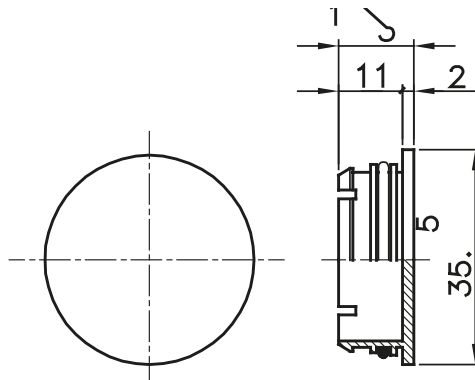

Componente de rutare pentru conducte de protecție rigide cu grad de protecție IP40 și IP67.

Culoare	Gri RAL 7035	Caracteristici	- Fără halogen
Descriere	Capac	Electrocod	21221

DIMENSIONAL

TECHNICAL SYMBOLOGY