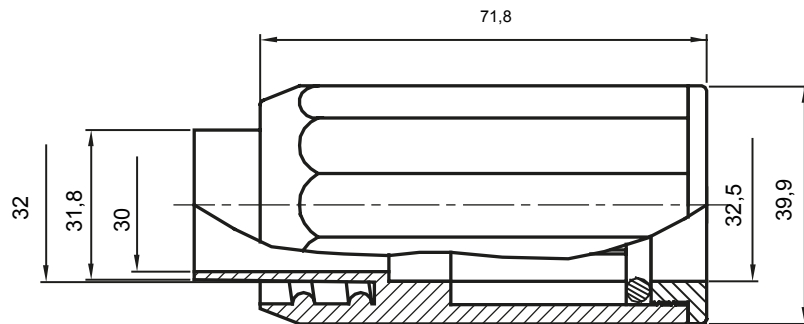

Componente de rutare pentru conducte de protecție rigide cu grad de protecție IP40 și IP67.

Culoare	Gri RAL 7035	Grad IP	IP65
Conducte Ø (mm)	32	Manta Ø (mm)	28
Tip material	Fără halogeni în conformitate cu EN 60754-2	Electrocod	21221

### DIMENSIONAL