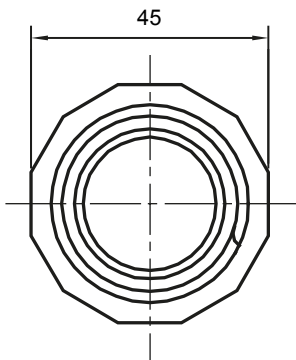

Componente de rutare pentru conducte de protecție rigide cu grad de protecție IP40 și IP67.

Culoare	Gri RAL 7035	Grad IP	IP65
Conducte Ø (mm)	32	Manta Ø (mm)	28
Tip material	Fără halogeni în conformitate cu EN 60754-2	Electrocod	21221

### DIMENSIONAL