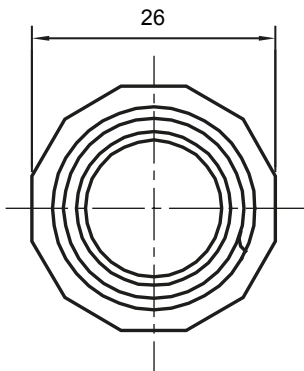

Componente de rutare pentru conducte de protecție rigide cu grad de protecție IP40 și IP67.

Culoare	Gri RAL 7035	Grad IP	IP65
Conducte Ø (mm)	16	Manta Ø (mm)	16
Tip material	Fără halogeni în conformitate cu EN 60754-2	Electrocod	21221

### DIMENSIONAL