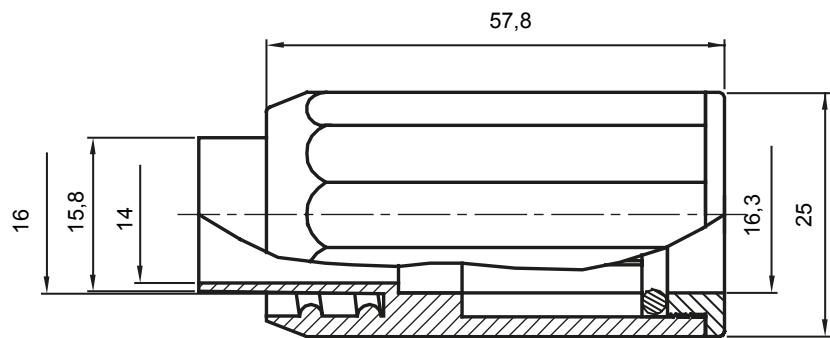

Componente de rutare pentru conducte de protecție rigide cu grad de protecție IP40 și IP67.

Culoare	Gri RAL 7035	Grad IP	IP65
Conducte Ø (mm)	16	Manta Ø (mm)	16
Tip material	Fără halogeni în conformitate cu EN 60754-2	Electrocod	21221

### DIMENSIONAL