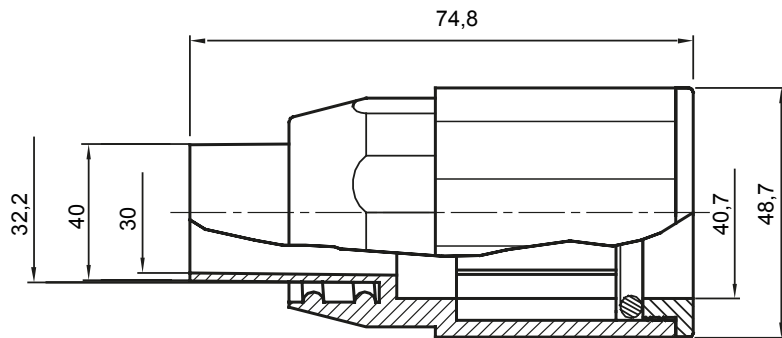

DIMENSIONAL

TECHNICAL SYMBOLOGY

IP

HF
HALOGEN FREE

IP65

STANDARDS/APPROVALS