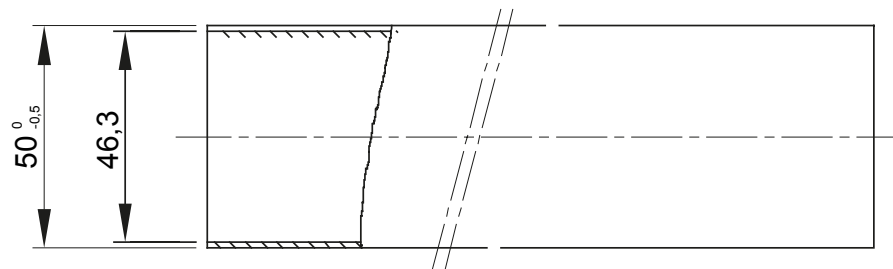

Light rigid conduits RK9 range, made of PVC, classification 22211, available in the following versions:  
 2 m length, grey RAL 7035 colour and five diameters, from 16 to 40 mm with sleeved end;  
 3 m length, grey RAL 7035 colour and six diameters, from 16 to 50 mm with straight end or sleeved end;  
 3 m length, white RAL 9010 colour and five diameters, from 16 to 40 mm with straight end.  
 Suitable for electrical and/or data transmission systems and to be installed in uncrowded areas. They represent the best solution for those who do not require a high impact resistance but at the same time do not want to compromise on quality. They can be integrated with spiraled sheaths and wall mounting enclosures. Completing the offer, a wide range of accessories and routing components from IP40 to IP67 protection rating. The RK9 conduits comply with Product Standard EN 61386-1 and EN 61386-21.

Culoare	Gri RAL 7035	Material	PVC
Lungime (m)	3	Conducte Ø (mm)	50
Test de încercare cu fir incandescent	960 °C	Rezistența la compresie	2 (Lumină - 320 N)
Rezistența la impact	2 (Lumină - 320 N)	Rezistența la îndoire:	1 (Rigid)
Caracteristici electrice	Cu caracteristici de izolare electrică	Protecție împotriva pătrunderii obiectelor solide fără accesorii	0
Protecție împotriva pătrunderii obiectelor de apă fără accesorii	0	Rezistența la coroziune	Nu se aplică sistemelor de canal de cablu de plastic
Rezistență la foc	Fără propagare flacără	Protecție împotriva pătrunderii obiectelor solide	4/6 (Depinde de accesoriile utilizate)
Protecție împotriva pătrunderii apei cu accesorii	0/5/7 (Depinde de accesoriile utilizate)	Standard	IEC EN 61386-1; IEC EN 61386-22
Familie	RK9	Clasificare	22211

### DIMENSIONAL