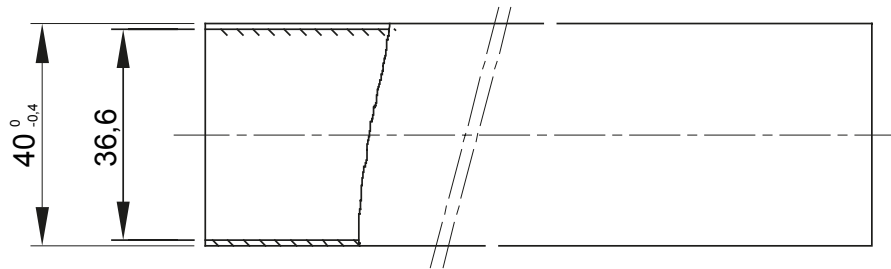

DIMENSIONAL

TECHNICAL SYMBOLOGY

STANDARDS/APPROVALS