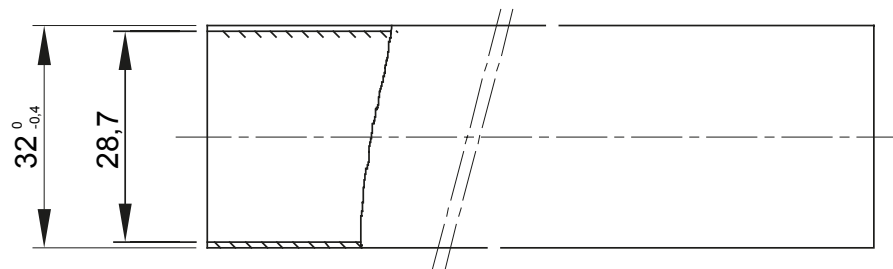

Light rigid conduits RK9 range, made of PVC, classification 22211, available in the following versions:  
 2 m length, grey RAL 7035 colour and five diameters, from 16 to 40 mm with sleeved end;  
 3 m length, grey RAL 7035 colour and six diameters, from 16 to 50 mm with straight end or sleeved end;  
 3 m length, white RAL 9010 colour and five diameters, from 16 to 40 mm with straight end.  
 Suitable for electrical and/or data transmission systems and to be installed in uncrowded areas. They represent the best solution for those who do not require a high impact resistance but at the same time do not want to compromise on quality. They can be integrated with spiraled sheaths and wall mounting enclosures. Completing the offer, a wide range of accessories and routing components from IP40 to IP67 protection rating. The RK9 conduits comply with Product Standard EN 61386-1 and EN 61386-21.

Culoare	Alb RAL 9010	Material	PVC
Lungime (m)	3	Conducte Ø (mm)	32
Test de încercare cu fir incandescent	960 °C	Rezistența la compresie	2 (Lumină - 320 N)
Rezistența la impact	2 (Lumină - 320 N)	Rezistența la îndoire:	1 (Rigid)
Caracteristici electrice	Cu caracteristici de izolare electrică	Protecție împotriva pătrunderii obiectelor solide fără accesorii	0
Protecție împotriva pătrunderii obiectelor de apă fără accesorii	0	Rezistența la coroziune	Nu se aplică sistemelor de canal de cablu de plastic
Rezistență la foc	Fără propagare flacără	Protecție împotriva pătrunderii obiectelor solide	4/6 (Depinde de accesoriile utilizate)
Protecție împotriva pătrunderii apei cu accesorii	0/5/7 (Depinde de accesoriile utilizate)	Standard	IEC EN 61386-1; IEC EN 61386-22
Familie	RK9	Clasificare	22211

### DIMENSIONAL