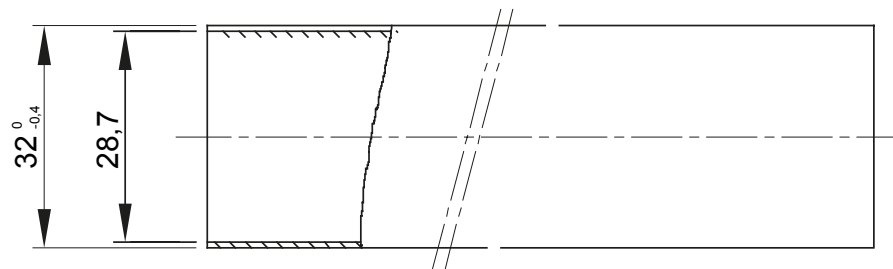

Light rigid conduits RK9 range, made of PVC, classification 22211, available in the following versions:  
 2 m length, grey RAL 7035 colour and five diameters, from 16 to 40 mm with sleeved end;  
 3 m length, grey RAL 7035 colour and six diameters, from 16 to 50 mm with straight end or sleeved end;  
 3 m length, white RAL 9010 colour and five diameters, from 16 to 40 mm with straight end.  
 Suitable for electrical and/or data transmission systems and to be installed in uncrowded areas. They represent the best solution for those who do not require a high impact resistance but at the same time do not want to compromise on quality. They can be integrated with spiraled sheaths and wall mounting enclosures. Completing the offer, a wide range of accessories and routing components from IP40 to IP67 protection rating. The RK9 conduits comply with Product Standard EN 61386-1 and EN 61386-21.

Culoare	Gri RAL 7035	Material	PVC
Lungime (m)	3	Conducte Ø (mm)	32
Test de încercare cu fir incandescent	960 °C	Rezistența la compresie	2 (Lumină - 320 N)
Rezistența la impact	2 (Lumină - 320 N)	Rezistența la îndoire:	1 (Rigid)
Caracteristici electrice	Cu caracteristici de izolare electrică	Protecție împotriva pătrunderii obiectelor solide fără accesorii	0
Protecție împotriva pătrunderii obiectelor de apă fără accesorii	0	Rezistența la coroziune	Nu se aplică sistemelor de canal de cablu de plastic
Rezistență la foc	Fără propagare flacără	Protecție împotriva pătrunderii obiectelor solide	4/6 (Depinde de accesoriile utilizate)
Protecție împotriva pătrunderii apei cu accesorii	0/5/7 (Depinde de accesoriile utilizate)	Standard	IEC EN 61386-1; IEC EN 61386-22
Familie	RK9	Clasificare	22211

### DIMENSIONAL