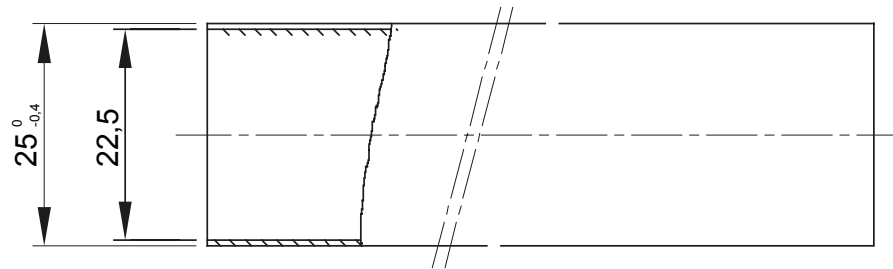

Light rigid conduits RK9 range, made of PVC, classification 22211, available in the following versions:  
 2 m length, grey RAL 7035 colour and five diameters, from 16 to 40 mm with sleeved end;  
 3 m length, grey RAL 7035 colour and six diameters, from 16 to 50 mm with straight end or sleeved end;  
 3 m length, white RAL 9010 colour and five diameters, from 16 to 40 mm with straight end.  
 Suitable for electrical and/or data transmission systems and to be installed in uncrowded areas. They represent the best solution for those who do not require a high impact resistance but at the same time do not want to compromise on quality. They can be integrated with spiraled sheaths and wall mounting enclosures. Completing the offer, a wide range of accessories and routing components from IP40 to IP67 protection rating. The RK9 conduits comply with Product Standard EN 61386-1 and EN 61386-21.

Culoare	Alb RAL 9010	Material	PVC
Lungime (m)	3	Conducte Ø (mm)	25
Test de încercare cu fir incandescent	960 °C	Rezistența la compresie	2 (Lumină - 320 N)
Rezistența la impact	2 (Lumină - 320 N)	Rezistența la îndoire:	1 (Rigid)
Caracteristici electrice	Cu caracteristici de izolare electrică	Protecție împotriva pătrunderii obiectelor solide fără accesorii	0
Protecție împotriva pătrunderii obiectelor de apă fără accesorii	0	Rezistența la coroziune	Nu se aplică sistemelor de canal de cablu de plastic
Rezistență la foc	Fără propagare flacără	Protecție împotriva pătrunderii obiectelor solide	4/6 (Depinde de accesoriile utilizate)
Protecție împotriva pătrunderii apei cu accesorii	0/5/7 (Depinde de accesoriile utilizate)	Standard	IEC EN 61386-1; IEC EN 61386-22
Familie	RK9	Clasificare	22211

### DIMENSIONAL