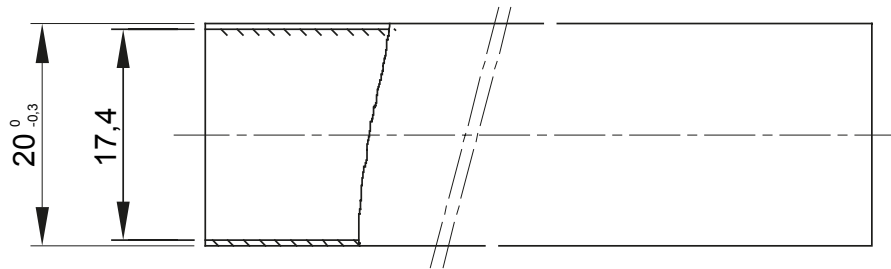

Light rigid conduits RK9 range, made of PVC, classification 22211, available in the following versions:  
 2 m length, grey RAL 7035 colour and five diameters, from 16 to 40 mm with sleeved end;  
 3 m length, grey RAL 7035 colour and six diameters, from 16 to 50 mm with straight end or sleeved end;  
 3 m length, white RAL 9010 colour and five diameters, from 16 to 40 mm with straight end.  
 Suitable for electrical and/or data transmission systems and to be installed in uncrowded areas. They represent the best solution for those who do not require a high impact resistance but at the same time do not want to compromise on quality. They can be integrated with spiraled sheaths and wall mounting enclosures. Completing the offer, a wide range of accessories and routing components from IP40 to IP67 protection rating. The RK9 conduits comply with Product Standard EN 61386-1 and EN 61386-21.

Culoare	Gri RAL 7035	Material	PVC
Lungime (m)	3	Conducte Ø (mm)	20
Test de încercare cu fir incandescent	960 °C	Rezistența la compresie	2 (Lumină - 320 N)
Rezistența la impact	2 (Lumină - 320 N)	Rezistența la îndoire:	1 (Rigid)
Caracteristici electrice	Cu caracteristici de izolare electrică	Protecție împotriva pătrunderii obiectelor solide fără accesorii	0
Protecție împotriva pătrunderii obiectelor de apă fără accesorii	0	Rezistența la coroziune	Nu se aplică sistemelor de canal de cablu de plastic
Rezistență la foc	Fără propagare flacără	Protecție împotriva pătrunderii obiectelor solide	4/6 (Depinde de accesoriile utilizate)
Protecție împotriva pătrunderii apei cu accesorii	0/5/7 (Depinde de accesoriile utilizate)	Standard	IEC EN 61386-1; IEC EN 61386-22
Familie	RK9	Clasificare	22211

### DIMENSIONAL