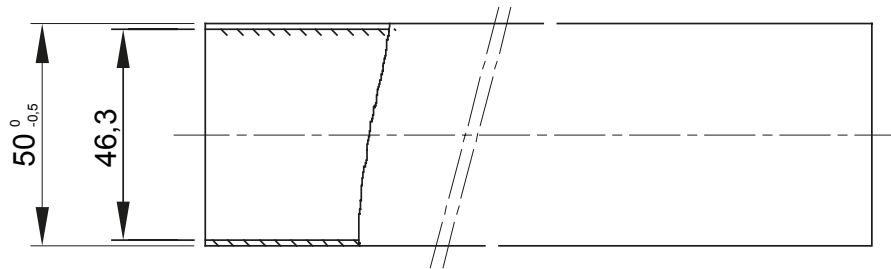

DIMENSIONAL

TECHNICAL SYMBOLOGY

960 °C

STANDARDS/APPROVALS