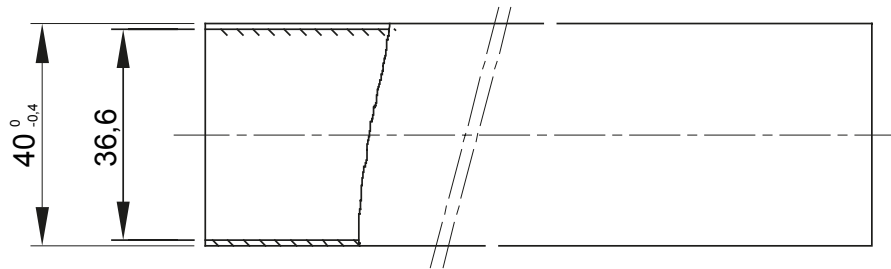

DIMENSIONAL

TECHNICAL SYMBOLOGY

960 °C

STANDARDS/APPROVALS