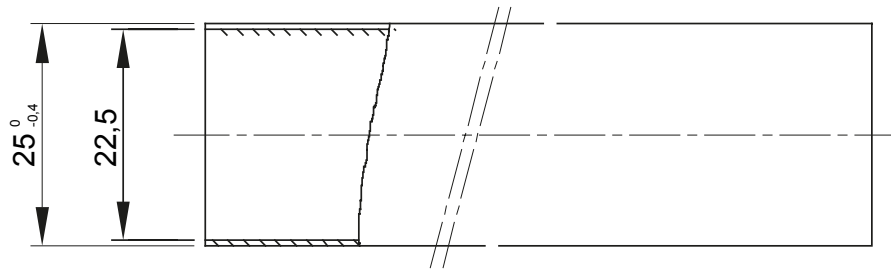

DIMENSIONAL

TECHNICAL SYMBOLOGY

960 °C

STANDARDS/APPROVALS